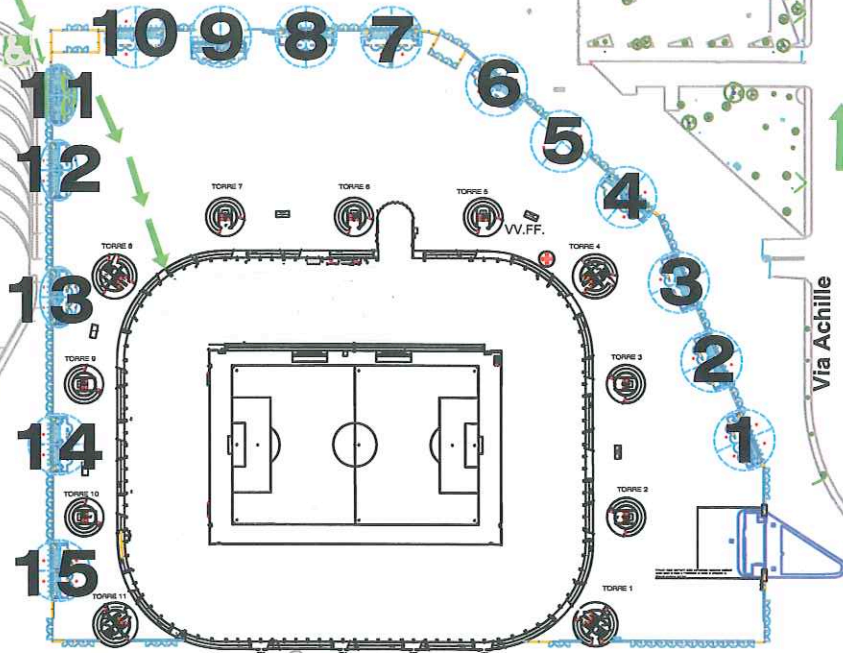

PARK DISABILI STAGIONE 2008/2009

Via Tesio

Via Harar

PARCHEGGIO
DEDICATO AI DISABILI

Via Piccolomini

Via Achille