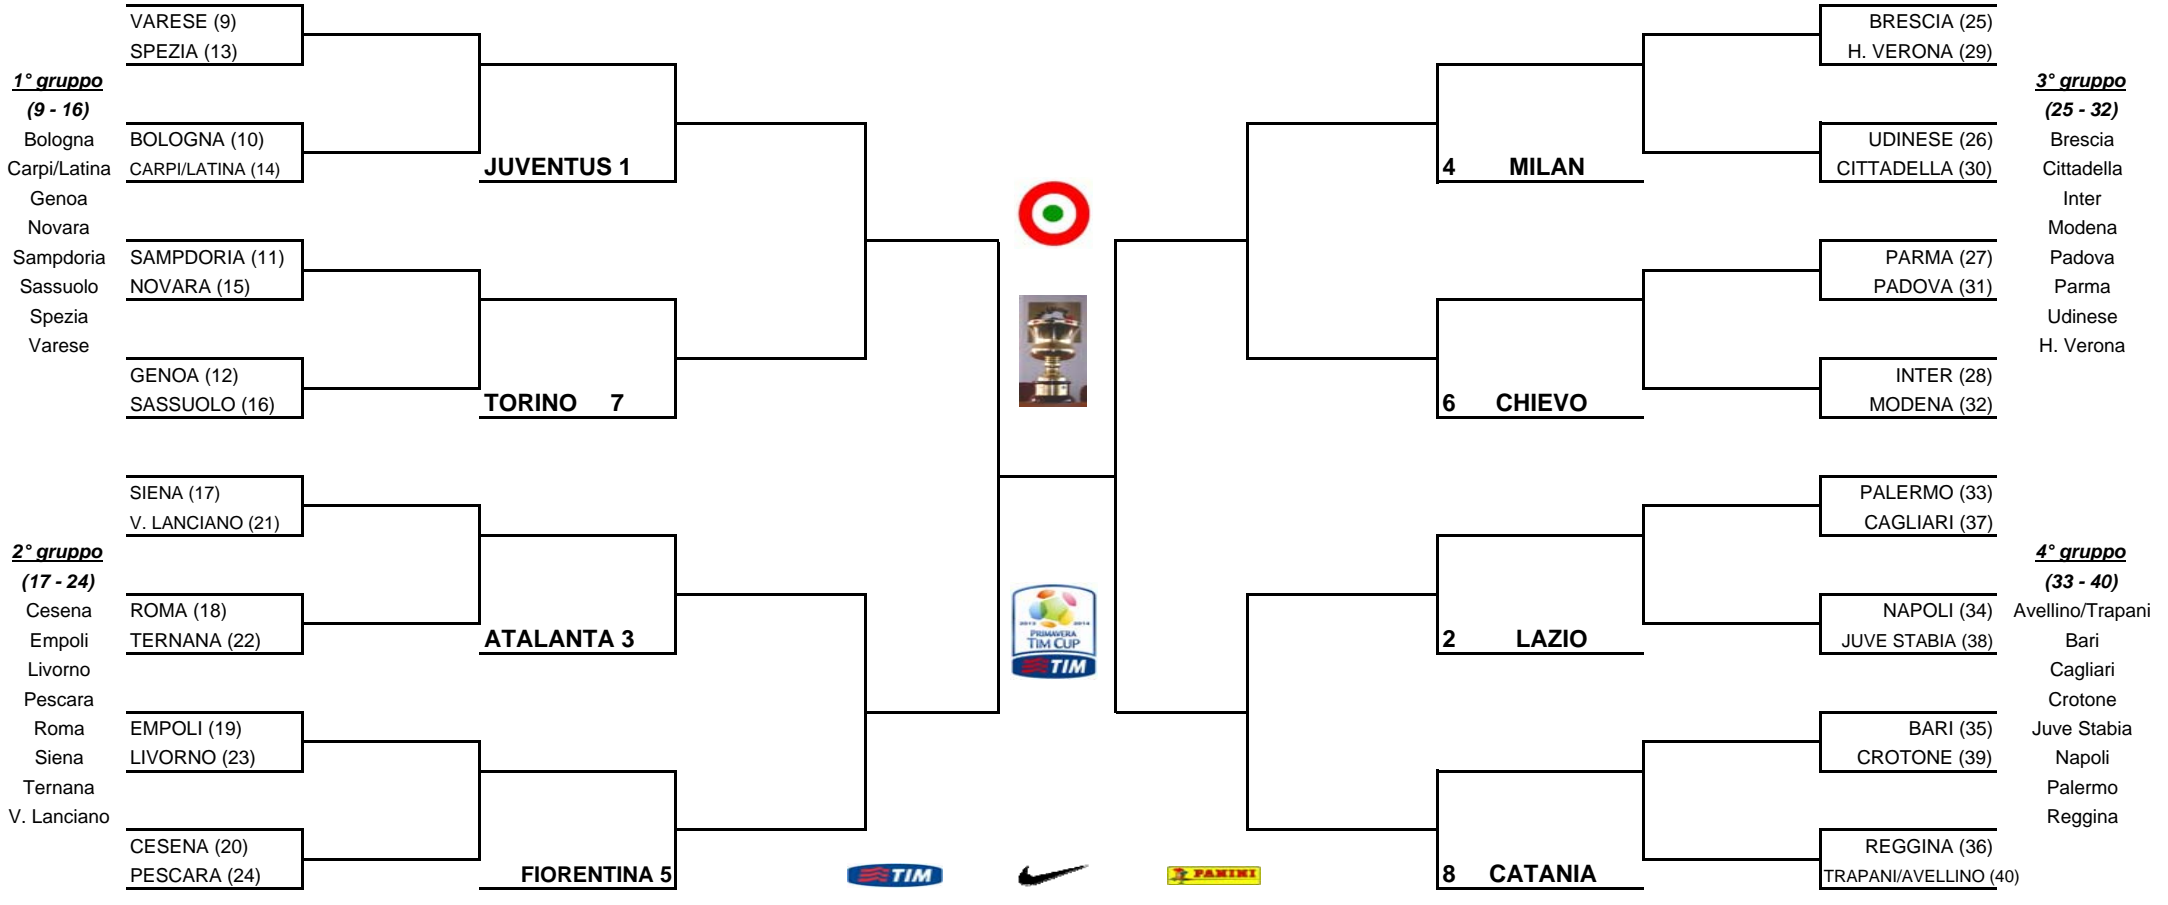

AII.

1° Turno Elim.	2° Turno Elim.	Ottavi di Finale	Quarti di Finale	Semifinale	Finale	Semifinale	Quarti di Finale	Ottavi di Finale	2° Turno Elim.	1° Turno Elim.
28-ago-13	25-set-13	04-dic-13	21-dic-13	22-gen-14 29-gen-14	26-feb-14 26-mar-14	22-gen-14 29-gen-14	21-dic-13	04-dic-13	25-set-13	28-ago-13

TURNO PRELIMINARE
 21-ago-13
CARPI - LATINA
TRAPANI - AVELLINO